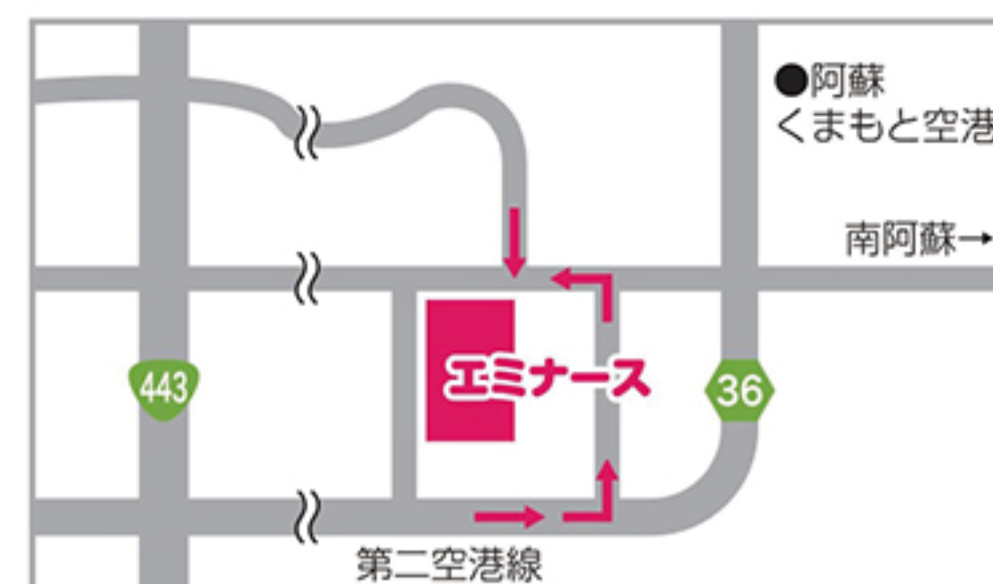

### ◆◆お申し込み方法◆◆

お申し込みはエミナースフロントにて承ります。  
ご不明点はフロントにお問い合わせください。

阿蘇に近い、空港に近い、くつろぎのフルコース。

阿蘇 熊本空港ホテル エミナース  
ASO KUMAMOTO AIRPORT HOTEL

TEL.096-286-1111

〒861-2202 熊本県上益城郡益城町田原2071-1(テクノリサーチパーク内)

くまもとエミナース

検索

第二空港線から  
アクセスしやす  
くなりました!

随時情報発信中