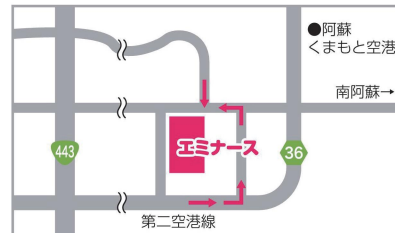

第二空港線から
アクセスしやす
くなりました!

随時情報発信中

ブルーサークル
メニュー認定店